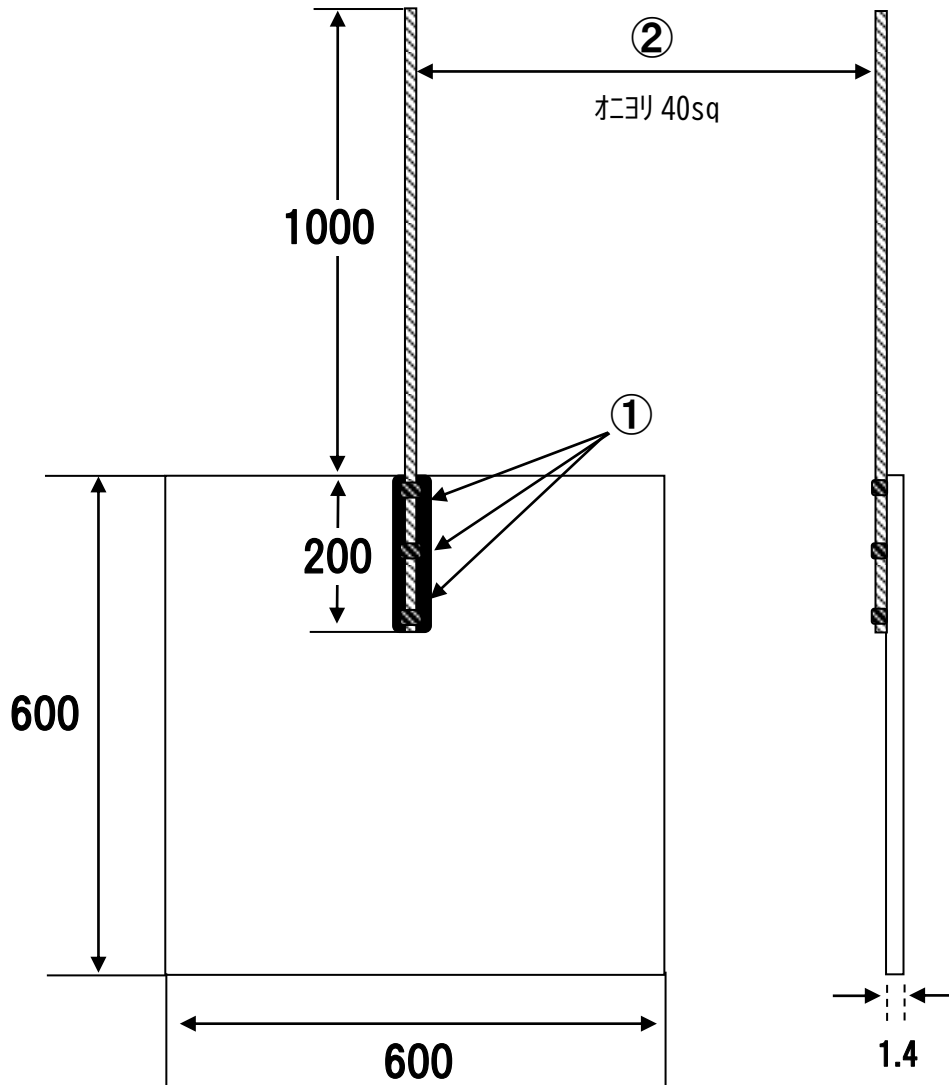

銅メッキ鋼板

単位：mm

※民間向け仕様です。

サイズ	600mm × 600mm × 1.4
番号	仕様
①	銅メッキ鋼板と鉄管接合部をアーク溶接後、半田を流し込み、腐食防止のためピッチタール塗布
②	避雷導線 LH40sq (2.0×13)

丸信電業株式会社